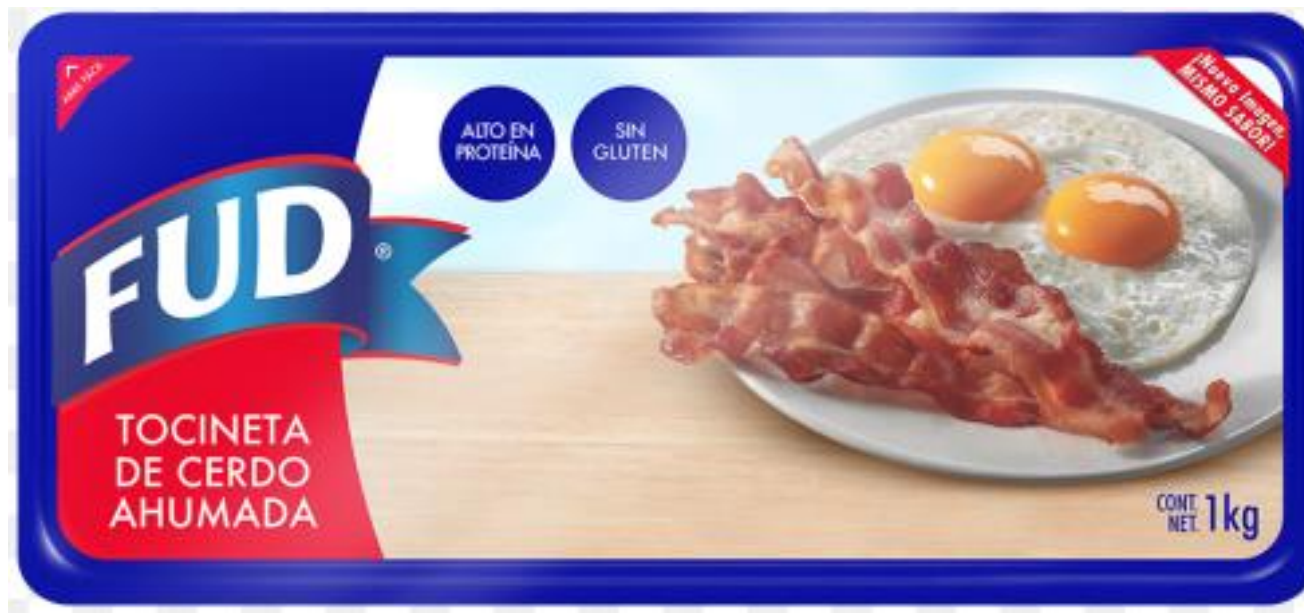

FUD.

16575 SALCHICHA PAVO 266 Gr.

FUD.

17185 SALCHICHA VIENA 266G FUD

FUD.

17242 SALCHICHON JAMONADO DE PAVO 500 Gr.

FUD.

16572 TOCINETA AHUMADA 1 KILO.